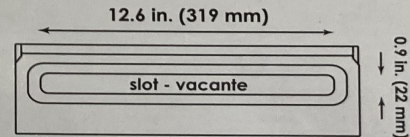

WHITE WALL-MOUNTED MAILBOX

Buzón metálico de pared

CAPACITY M Medium	COLOR White	MATERIAL GS Galvanized Steel	SECURITY Key Lock	ACCESS Front	STYLE Wall Mount

Incoming slot can accept magazines, priority mail envelopes, and thick catalogs.

La ranura de entrada acepta revistas, sobres de correo priorizado y catálogos gruesos.

Stainless steel cam lock with locked/unlocked indicator and 2 keys.

Cerradura de acero inoxidable con indicador de cerrado/desatracado y 2 llaves.

Pre-drilled and ready to install with included hardware.

Pretaladrado y listo para instalar con el herraje incluido.

Heavy gauge galvanized steel construction.

Construcción de acero galvanizado de calibre grueso.

Removable lock bezel can be painted to match house trim or front door (paint not included).

Bisel desmontable de la cerradura se puede pintar para que coincida con el adorno de la casa o puerta.

mounting hole pattern