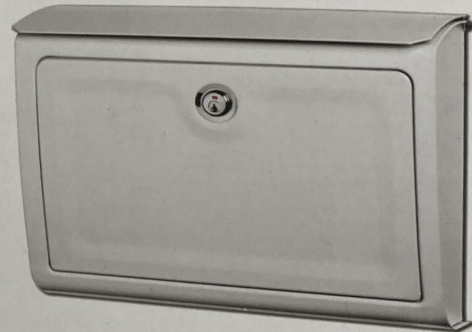

Wall Mounted Mailbox Spec

(Delivery Must Be Pre-Approved through USPS)

Whitman™

WHITE WALL-MOUNTED MAILBOX

Buzón metálico de pared

CAPACITY M Medium	COLOR White	MATERIAL GS Galvanized Steel	SECURITY Key Lock	ACCESS Front	STYLE Wall Mount
---------------------------------------	---------------------------	--	---------------------------------	----------------------------	--------------------------------

Incoming slot can accept magazines, priority mail envelopes, and thick catalogs.

La ranura de entrada acepta revistas, sobres de correo priorizado y catálogos gruesos.

Stainless steel cam lock with locked/unlocked indicator and 2 keys.

Cerradura de acero inoxidable con indicador de cerrado/desatracado y 2 llaves.

Pre-drilled and ready to install with included hardware.

Pretaladrado y listo para instalar con el herraje incluido.

Heavy gauge galvanized steel construction.

Construcción de acero galvanizado de calibre grueso.

Removable lock bezel can be painted to match house trim or front door (paint not included).

Bisel desmontable de la cerradura se puede pintar para que coincida con el adorno de la casa o puerta.